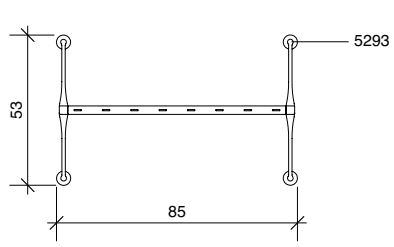

<p>Basi Feet Pieds Fusse Pies</p>	<p>Traverse Crossbars Traverses Transversales Traverse</p> <p>0° 15° 30° 45°</p> <p>5233 5245 5243 5241</p>
 <p>= 5293</p>	 <p>5233 H.max 259 cm</p>
 <p>= 5294</p>	 <p>5245 H.max 179 cm 15°</p>  <p>5245 H.max 259 cm 45° (15°+15°+15°)</p>
 <p>● = 5290 - 5292</p>	 <p>5243 H.max 179 cm 30°</p>  <p>5243 H.max 259 cm 90° (30°+30°+30°)</p>
 <p>● = 5290 - 5292</p>	 <p>5241 H.max 179 cm 45°</p>  <p>5241 H.max 259 cm 135° (45°+45°+45°)</p>
 <p>● = 5290 - 5292</p>	 <p>5243 H.max 179 cm 120° (30°+30°+30°+30°)</p>  <p>5243 H.max 259 cm 180° (30°+30°+30°+30°+30°+30°)</p>  <p>5241 H.max 179 cm 180° (45°+45°+45°+45°)</p>  <p>5241 H.max 259 cm 225° (45°+45°+45°+45°)</p>
 <p>= 5293 + 4990/4</p>	 <p>5233 H.max 183,5 cm</p> <p>≤ 243</p>

art. 5280 - 5048 - 5047
 Portata massima 3 Kg. per lato per modulo lineare (77 cm)
 Maximum load: 3 kg each side, each linear module (77 cm)
 Charge utile : 3 kg de chaque côté pour module linéaire (77 cm)
 Carga maxima : 3 kg cada lado, cada unidad lineal (77 cm)
 Maximale Belastung beidseitig 3 kg pro Laufmodul (77cm)

Portata massima 3 Kg. per lato per modulo lineare (77 cm)
 Maximum load: 3 kg each side, each linear module (77 cm)
 Charge utile : 3 kg de chaque côté pour module linéaire (77 cm)
 Carga maxima : 3 kg cada lado, cada unidad lineal (77 cm)
 Maximale Belastung beidseitig 3 kg pro Laufmodul (77 cm)