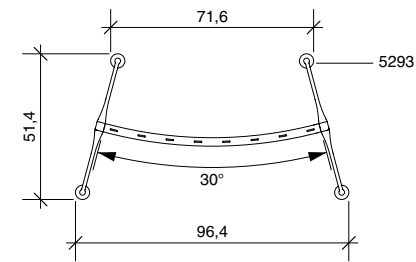

<p>Basi Feet Pieds Fusse Pies</p>	<p>Traverse Crossbars Traverses Transversales Traverse</p> <p>0° 15° 30° 45°</p> <p>5233 5245 5243 5241</p>
 <p>= 5293</p>	 <p>5233 H.max 259 cm</p>
 <p>= 5294</p>	 <p>5245 H.max 179 cm 15°</p>  <p>5245 H.max 259 cm 45° (15°+15°+15°)</p>
 <p>● = 5290 - 5292</p>	 <p>5243 H.max 179 cm 30°</p>  <p>5243 H.max 259 cm 90° (30°+30°+30°)</p>
 <p>● = 5290 - 5292</p>	 <p>5241 H.max 179 cm 45°</p>  <p>5241 H.max 259 cm 135° (45°+45°+45°)</p>
 <p>● = 5290 - 5292</p>	 <p>5243 H.max 179 cm 120° (30°+30°+30°+30°)</p>  <p>5243 H.max 259 cm 180° (30°+30°+30°+30°+30°+30°)</p>  <p>5241 H.max 179 cm 180° (45°+45°+45°+45°)</p>  <p>5241 H.max 259 cm 225° (45°+45°+45°+45°)</p>
 <p>= 5293 + 4990/4</p>	 <p>5233 H.max 183,5 cm</p> <p>≤ 243</p>

art. 5280 - 5048 - 5047
 Portata massima 3 Kg. per lato per modulo lineare (77 cm)
 Maximum load: 3 kg each side, each linear module (77 cm)
 Charge utile : 3 kg de chaque côté pour module linéaire (77 cm)
 Carga maxima : 3 kg cada lado, cada unidad lineal (77 cm)
 Maximale Belastung beidseitig 3 kg pro Laufmodul (77cm)

Portata massima 3 Kg. per lato per modulo lineare (77 cm)
 Maximum load: 3 kg each side, each linear module (77 cm)
 Charge utile : 3 kg de chaque côté pour module linéaire (77 cm)
 Carga maxima : 3 kg cada lado, cada unidad lineal (77 cm)
 Maximale Belastung beidseitig 3 kg pro Laufmodul (77 cm)