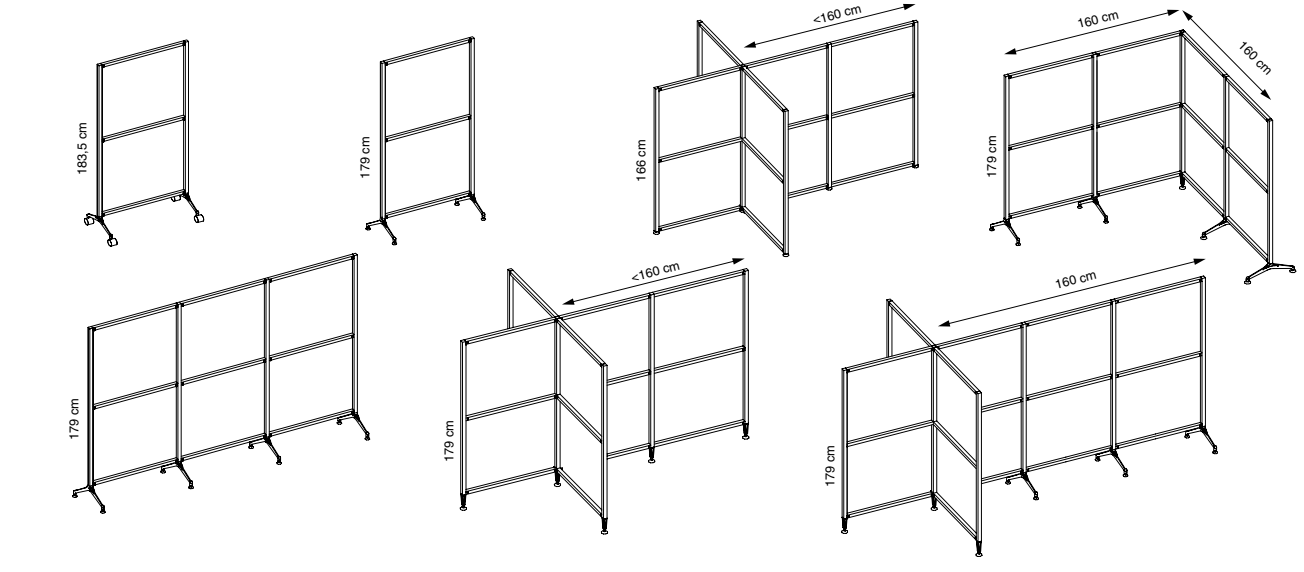

<p>Basi Feet Pieds Fusse Pies</p>	<p>Traverse Crossbars Traverses Transversales Traverse</p> <p>0° 15° 30° 45°</p> <p>5233 5245 5243 5241</p>
 <p>= 5293</p>	 <p>5233 H.max 259 cm</p>
 <p>= 5294</p>	 <p>5245 H.max 179 cm 15°</p>  <p>5245 H.max 259 cm 45° (15°+15°+15°)</p>
 <p>● = 5290 - 5292</p>	 <p>5243 H.max 179 cm 30°</p>  <p>5243 H.max 259 cm 90° (30°+30°+30°)</p>
 <p>● = 5290 - 5292</p>	 <p>5241 H.max 179 cm 45°</p>  <p>5241 H.max 259 cm 135° (45°+45°+45°)</p>
 <p>● = 5290 - 5292</p>	 <p>5243 H.max 179 cm 120° (30°+30°+30°+30°)</p>  <p>5243 H.max 259 cm 180° (30°+30°+30°+30°+30°+30°)</p>  <p>5241 H.max 179 cm 180° (45°+45°+45°+45°)</p>  <p>5241 H.max 259 cm 225° (45°+45°+45°+45°)</p>
 <p>= 5293 + 4990/4</p>	 <p>5233 H.max 183,5 cm</p> <p>≤ 243</p>

art. 5280 - 5048 - 5047
 Portata massima 3 Kg. per lato per modulo lineare (77 cm)
 Maximum load: 3 kg each side, each linear module (77 cm)
 Charge utile : 3 kg de chaque côté pour module linéaire (77 cm)
 Carga maxima : 3 kg cada lado, cada unidad lineal (77 cm)
 Maximale Belastung beidseitig 3 kg pro Laufmodul (77cm)