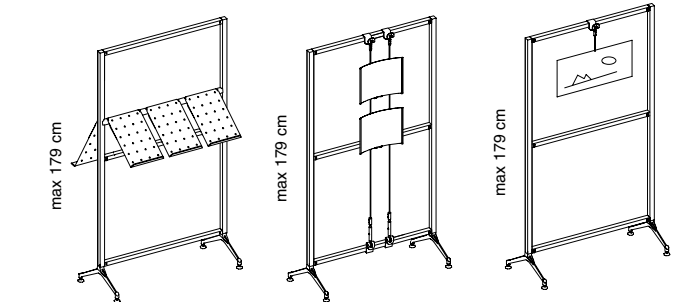

<p>Basi Feet Pieds Fusse Pies</p>	<p>Traverse Crossbars Traverses Transversales Traverse</p> <p>0° 15° 30° 45°</p> <p>5233 5245 5243 5241</p>
 <p>= 5293</p>	 <p>5233 H.max 259 cm</p>
 <p>= 5294</p>	 <p>5245 H.max 179 cm 15°</p>  <p>5245 H.max 259 cm 45° (15°+15°+15°)</p>
 <p>● = 5290 - 5292</p>	 <p>5243 H.max 179 cm 30°</p>  <p>5243 H.max 259 cm 90° (30°+30°+30°)</p>
 <p>● = 5290 - 5292</p>	 <p>5241 H.max 179 cm 45°</p>  <p>5241 H.max 259 cm 135° (45°+45°+45°)</p>
 <p>● = 5290 - 5292</p>	 <p>5243 H.max 179 cm 120° (30°+30°+30°+30°)</p>  <p>5243 H.max 259 cm 180° (30°+30°+30°+30°+30°+30°)</p>  <p>5241 H.max 179 cm 180° (45°+45°+45°+45°)</p>  <p>5241 H.max 259 cm 225° (45°+45°+45°+45°)</p>
 <p>= 5293 + 4990/4</p>	 <p>5233 H.max 183,5 cm</p> <p>≤ 243</p>

art. 5280 - 5048 - 5047
 Portata massima 3 Kg. per lato per modulo lineare (77 cm)
 Maximum load: 3 kg each side, each linear module (77 cm)
 Charge utile : 3 kg de chaque côté pour module linéaire (77 cm)
 Carga maxima : 3 kg cada lado, cada unidad lineal (77 cm)
 Maximale Belastung beidseitig 3 kg pro Laufmodul (77cm)

Portata massima 3 Kg. per lato per modulo lineare (77 cm)
 Maximum load: 3 kg each side, each linear module (77 cm)
 Charge utile : 3 kg de chaque côté pour module linéaire (77 cm)
 Carga maxima : 3 kg cada lado, cada unidad lineal (77 cm)
 Maximale Belastung beidseitig 3 kg pro Laufmodul (77 cm)