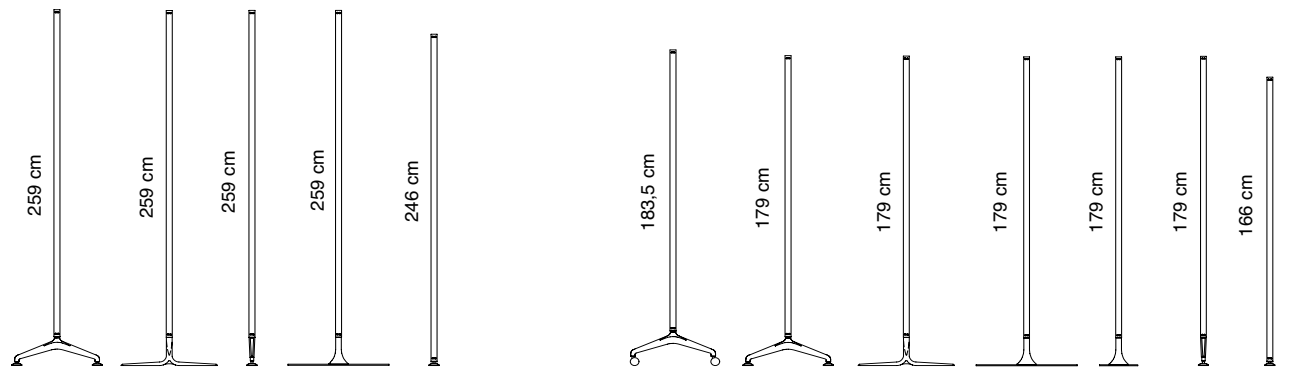

<p>Basi Feet Pieds Fusse Pies</p>	<p>Traverse Crossbars Traverses Transversales Traverse</p> <p>0° 15° 30° 45°</p> <p>5233 5245 5243 5241</p>
 <p>= 5293</p>	 <p>5233 H.max 259 cm</p>
 <p>= 5294</p>	 <p>5245 H.max 179 cm 15°</p>  <p>5245 H.max 259 cm 45° (15°+15°+15°)</p>
 <p>● = 5290 - 5292</p>	 <p>5243 H.max 179 cm 30°</p>  <p>5243 H.max 259 cm 90° (30°+30°+30°)</p>
 <p>● = 5290 - 5292</p>	 <p>5241 H.max 179 cm 45°</p>  <p>5241 H.max 259 cm 135° (45°+45°+45°)</p>
 <p>● = 5290 - 5292</p>	 <p>5243 H.max 179 cm 120° (30°+30°+30°+30°)</p>  <p>5243 H.max 259 cm 180° (30°+30°+30°+30°+30°+30°)</p>  <p>5241 H.max 179 cm 180° (45°+45°+45°+45°)</p>  <p>5241 H.max 259 cm 225° (45°+45°+45°+45°)</p>
 <p>= 5293 + 4990/4</p>	 <p>5233 H.max 183,5 cm</p> <p>≤ 243</p>

art. 5280 - 5048 - 5047
 Portata massima 3 Kg. per lato per modulo lineare (77 cm)
 Maximum load: 3 kg each side, each linear module (77 cm)
 Charge utile : 3 kg de chaque côté pour module linéaire (77 cm)
 Carga maxima : 3 kg cada lado, cada unidad lineal (77 cm)
 Maximale Belastung beidseitig 3 kg pro Laufmodul (77cm)

Portata massima 3 Kg. per lato per modulo lineare (77 cm)
 Maximum load: 3 kg each side, each linear module (77 cm)
 Charge utile : 3 kg de chaque côté pour module linéaire (77 cm)
 Carga maxima : 3 kg cada lado, cada unidad lineal (77 cm)
 Maximale Belastung beidseitig 3 kg pro Laufmodul (77 cm)

		15° 	30° 	45° 										
					1 x 5203 1 x 5292	1 x 5213 1 x 5292	1 x 5223 1 x 5292	1 x 5203 1 x 5294	1 x 5213 1 x 5294	1 x 5223 1 x 5294	1 x 5203 1 x 5293	1 x 5213 1 x 5293	1 x 5223 1 x 5293	1 x 5223 1 x 5293
					£ 95.50	£ 97.50	£ 103.00	£ 119.75	£ 121.75	£ 127.25	£ 122.10	£ 124.10	£ 129.60	