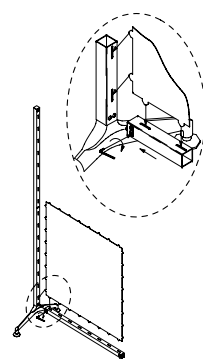

15° 	30° 	45° 										
					1 x 5203 1 x 5292	1 x 5213 1 x 5292	1 x 5223 1 x 5292	1 x 5203 1 x 5294	1 x 5213 1 x 5294	1 x 5223 1 x 5294	1 x 5203 1 x 5293	1 x 5213 1 x 5293	1 x 5223 1 x 5293	1 x 5223 1 x 5293
					£ 95.50	£ 97.50	£ 103.00	£ 119.75	£ 121.75	£ 127.25	£ 122.10	£ 124.10	£ 129.60	

Bugnati Bossage-finish Bossage Acero bugnado Bossiert		3 x 5233 1 x 5265 (2 pcs)	3 x 5245 1 x 5265 (2 pcs)	3 x 5243 1 x 5265 (2 pcs)	3 x 5241 1 x 5265 (2 pcs)	£ 323.80	£ 364.00	£ 364.00	£ 364.00
Microforati Micro-perforated Microperforés Microperforado Lochblech		3 x 5233 1 x 5260 (2 pcs)	3 x 5245 1 x 5260 (2 pcs)	3 x 5243 1 x 5260 (2 pcs)	3 x 5241 1 x 5260 (2 pcs)	£ 345.55	£ 385.75	£ 385.75	£ 385.75
Arabescati Perforated Perforés Acero perforado Lochblech		3 x 5233 1 x 5267 (2 pcs)	3 x 5245 1 x 5267 (2 pcs)	3 x 5243 1 x 5267 (2 pcs)	3 x 5241 1 x 5267 (2 pcs)	£ 348.00	£ 388.20	£ 388.20	£ 388.20
Fiorati Floral pattern Fleurs Decoración floreal Blumen Dekoration		3 x 5233 1 x 5268 (2 pcs)	3 x 5245 1 x 5268 (2 pcs)	3 x 5243 1 x 5268 (2 pcs)	3 x 5241 1 x 5268 (2 pcs)	£ 421.00	£ 461.20	£ 461.20	£ 461.20
Policarbonato trasp. Transp. polycarbonate Transp. polycarbonate Transp. polycarbonato Transp. Polycarbonat		3 x 5233 1 x 5262 (2 pcs)	3 x 5245 1 x 5262 (2 pcs)	3 x 5243 1 x 5262 (2 pcs)	3 x 5241 1 x 5262 (2 pcs)	£ 385.00	£ 425.20	£ 425.20	£ 425.20

1