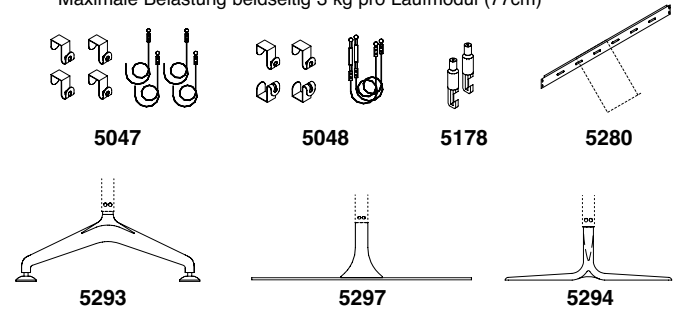

<p>Basi Feet Pieds Fusse Pies</p>	<p>Traverse Crossbars Traverses Transversales Traverse</p> <p>0° 15° 30° 45°</p> <p>5233 5245 5243 5241</p>
 <p>= 5293</p>	 <p>5233 H.max 259 cm</p>
 <p>= 5294</p>	 <p>5245 H.max 179 cm 15°</p>  <p>5245 H.max 259 cm 45° (15°+15°+15°)</p>
 <p>● = 5290 - 5292</p>	 <p>5243 H.max 179 cm 30°</p>  <p>5243 H.max 259 cm 90° (30°+30°+30°)</p>
 <p>● = 5290 - 5292</p>	 <p>5241 H.max 179 cm 45°</p>  <p>5241 H.max 259 cm 135° (45°+45°+45°)</p>
 <p>● = 5290 - 5292</p>	 <p>5243 H.max 179 cm 120° (30°+30°+30°+30°)</p>  <p>5243 H.max 259 cm 180° (30°+30°+30°+30°+30°+30°)</p>  <p>5241 H.max 179 cm 180° (45°+45°+45°+45°)</p>  <p>5241 H.max 259 cm 225° (45°+45°+45°+45°)</p>
 <p>= 5293 + 4990/4</p>	 <p>5233 H.max 183,5 cm</p> <p>≤ 243</p>

art. 5280 - 5048 - 5047
 Portata massima 3 Kg. per lato per modulo lineare (77 cm)
 Maximum load: 3 kg each side, each linear module (77 cm)
 Charge utile : 3 kg de chaque côté pour module linéaire (77 cm)
 Carga maxima : 3 kg cada lado, cada unidad lineal (77 cm)
 Maximale Belastung beidseitig 3 kg pro Laufmodul (77cm)

Portata massima 3 Kg. per lato per modulo lineare (77 cm)
 Maximum load: 3 kg each side, each linear module (77 cm)
 Charge utile : 3 kg de chaque côté pour module linéaire (77 cm)
 Carga maxima : 3 kg cada lado, cada unidad lineal (77 cm)
 Maximale Belastung beidseitig 3 kg pro Laufmodul (77 cm)