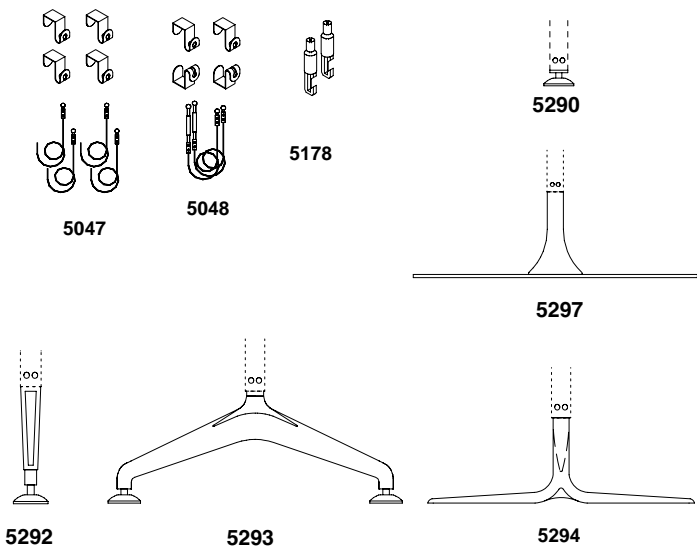

art. 5280 - 5048 - 5047
Portata massima 3 Kg. per lato per modulo lineare (77 cm)
Maximum load: 3 kg each side, each linear module (77 cm)
Charge utile : 3 kg de chaque côté pour module linéaire (77 cm)
Carga maxima : 3 kg cada lado, cada unidad lineal (77 cm)
Maximale Belastung beidseitig 3 kg pro Laufmodul (77cm)

Portata massima 3 Kg. per lato per modulo lineare (77 cm)
Maximum load: 3 kg each side, each linear module (77 cm)
Charge utile : 3 kg de chaque côté pour module linéaire (77 cm)
Carga maxima : 3 kg cada lado, cada unidad lineal (77 cm)
Maximale Belastung beidseitig 3 kg pro Laufmodul (77 cm)