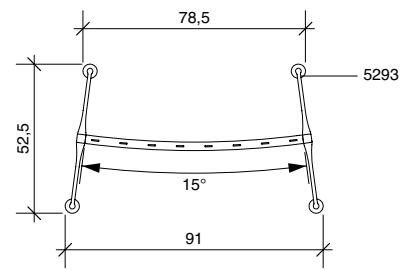

<p>Basi Feet Pieds Fusse Pies</p>	<p>Traverse Crossbars Traverses Transversales Traverse</p> <p>0° 15° 30° 45°</p> <p>5233 5245 5243 5241</p>
 <p>= 5293</p>	 <p>5233 H.max 259 cm</p>
 <p>= 5294</p>	 <p>5245 H.max 179 cm 15°</p>  <p>5245 H.max 259 cm 45° (15°+15°+15°)</p>
 <p>● = 5290 - 5292</p>	 <p>5243 H.max 179 cm 30°</p>  <p>5243 H.max 259 cm 90° (30°+30°+30°)</p>
 <p>● = 5290 - 5292</p>	 <p>5241 H.max 179 cm 45°</p>  <p>5241 H.max 259 cm 135° (45°+45°+45°)</p>
 <p>● = 5290 - 5292</p>	 <p>5243 H.max 179 cm 120° (30°+30°+30°+30°)</p>  <p>5243 H.max 259 cm 180° (30°+30°+30°+30°+30°+30°)</p>  <p>5241 H.max 179 cm 180° (45°+45°+45°+45°)</p>  <p>5241 H.max 259 cm 225° (45°+45°+45°+45°)</p>
 <p>= 5293 + 4990/4</p>	 <p>5233 H.max 183,5 cm</p> <p>≤ 243</p>

art. 5280 - 5048 - 5047
 Portata massima 3 Kg. per lato per modulo lineare (77 cm)
 Maximum load: 3 kg each side, each linear module (77 cm)
 Charge utile : 3 kg de chaque côté pour module linéaire (77 cm)
 Carga maxima : 3 kg cada lado, cada unidad lineal (77 cm)
 Maximale Belastung beidseitig 3 kg pro Laufmodul (77cm)

Portata massima 3 Kg. per lato per modulo lineare (77 cm)
 Maximum load: 3 kg each side, each linear module (77 cm)
 Charge utile : 3 kg de chaque côté pour module linéaire (77 cm)
 Carga maxima : 3 kg cada lado, cada unidad lineal (77 cm)
 Maximale Belastung beidseitig 3 kg pro Laufmodul (77 cm)