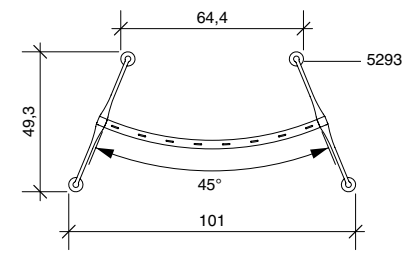

<p>Basi Feet Pieds Fusse Pies</p>	<p>Traverse Crossbars Traverses Transversales Traverse</p> <p>0° 15° 30° 45°</p> <p>5233 5245 5243 5241</p>
 <p>= 5293</p>	 <p>5233 H.max 259 cm</p>
 <p>= 5294</p>	 <p>5245 H.max 179 cm 15°</p>  <p>5245 H.max 259 cm 45° (15°+15°+15°)</p>
 <p>● = 5290 - 5292</p>	 <p>5243 H.max 179 cm 30°</p>  <p>5243 H.max 259 cm 90° (30°+30°+30°)</p>
 <p>● = 5290 - 5292</p>	 <p>5241 H.max 179 cm 45°</p>  <p>5241 H.max 259 cm 135° (45°+45°+45°)</p>
 <p>● = 5290 - 5292</p>	 <p>5243 H.max 179 cm 120° (30°+30°+30°+30°)</p>  <p>5243 H.max 259 cm 180° (30°+30°+30°+30°+30°+30°)</p>  <p>5241 H.max 179 cm 180° (45°+45°+45°+45°)</p>  <p>5241 H.max 259 cm 225° (45°+45°+45°+45°)</p>
 <p>= 5293 + 4990/4</p>	 <p>5233 H.max 183,5 cm</p> <p>≤ 243</p>

art. 5280 - 5048 - 5047
 Portata massima 3 Kg. per lato per modulo lineare (77 cm)
 Maximum load: 3 kg each side, each linear module (77 cm)
 Charge utile : 3 kg de chaque côté pour module linéaire (77 cm)
 Carga maxima : 3 kg cada lado, cada unidad lineal (77 cm)
 Maximale Belastung beidseitig 3 kg pro Laufmodul (77cm)

Portata massima 3 Kg. per lato per modulo lineare (77 cm)
 Maximum load: 3 kg each side, each linear module (77 cm)
 Charge utile : 3 kg de chaque côté pour module linéaire (77 cm)
 Carga maxima : 3 kg cada lado, cada unidad lineal (77 cm)
 Maximale Belastung beidseitig 3 kg pro Laufmodul (77 cm)