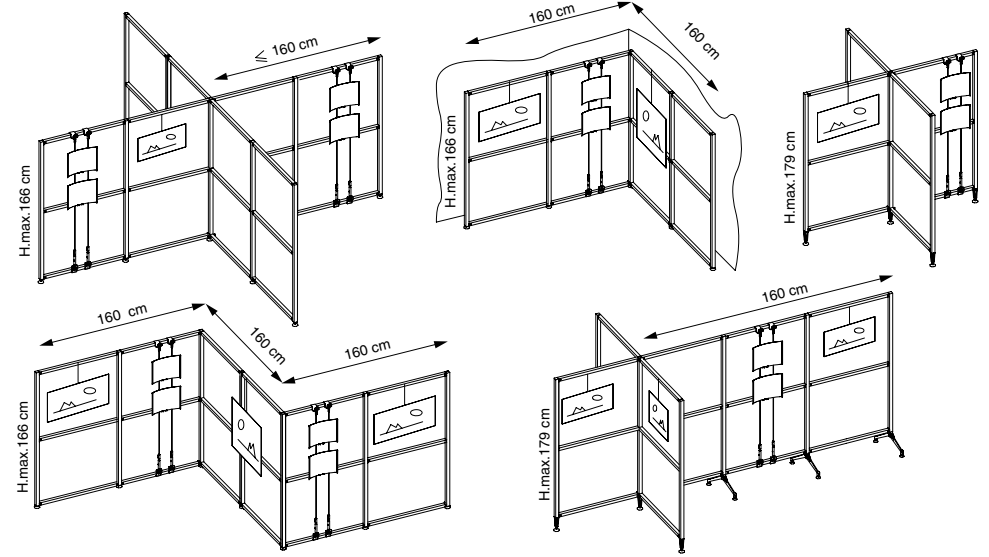

<p>Basi Feet Pieds Fusse Pies</p>	<p>Traverse Crossbars Traverses Transversales Traverse</p> <p>0° 15° 30° 45°</p> <p>5233 5245 5243 5241</p>
 <p>= 5293</p>	 <p>5233 H.max 259 cm</p>
 <p>= 5294</p>	 <p>5245 H.max 179 cm 15°</p>  <p>5245 H.max 259 cm 45° (15°+15°+15°)</p>
 <p>● = 5290 - 5292</p>	 <p>5243 H.max 179 cm 30°</p>  <p>5243 H.max 259 cm 90° (30°+30°+30°)</p>
 <p>● = 5290 - 5292</p>	 <p>5241 H.max 179 cm 45°</p>  <p>5241 H.max 259 cm 135° (45°+45°+45°)</p>
 <p>● = 5290 - 5292</p>	 <p>5243 H.max 179 cm 120° (30°+30°+30°+30°)</p>  <p>5243 H.max 259 cm 180° (30°+30°+30°+30°+30°+30°)</p>  <p>5241 H.max 179 cm 180° (45°+45°+45°+45°)</p>  <p>5241 H.max 259 cm 225° (45°+45°+45°+45°)</p>
 <p>= 5293 + 4990/4</p>	 <p>5233 H.max 183,5 cm</p> <p>≤ 243</p>

art. 5280 - 5048 - 5047
 Portata massima 3 Kg. per lato per modulo lineare (77 cm)
 Maximum load: 3 kg each side, each linear module (77 cm)
 Charge utile : 3 kg de chaque côté pour module linéaire (77 cm)
 Carga maxima : 3 kg cada lado, cada unidad lineal (77 cm)
 Maximale Belastung beidseitig 3 kg pro Laufmodul (77cm)

Portata massima 3 Kg. per lato per modulo lineare (77 cm)
 Maximum load: 3 kg each side, each linear module (77 cm)
 Charge utile : 3 kg de chaque côté pour module linéaire (77 cm)
 Carga maxima : 3 kg cada lado, cada unidad lineal (77 cm)
 Maximale Belastung beidseitig 3 kg pro Laufmodul (77 cm)