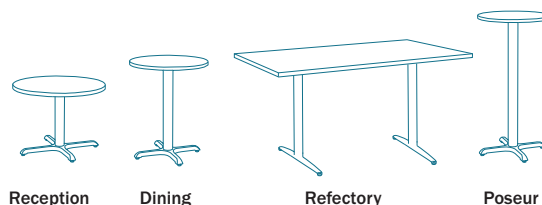

LTA

Black frame tables

Code	Reception	Size	Height
LTA06CR	Circular	Ø600	455
LTA66R	Square	600 x 600	455

Code	Refectory	Size	Height
LTA127D	Rectangular	1200 x 700	745
LTA147D	Rectangular	1400 x 700	745
LTA128D	Rectangular	1200 x 800	745
LTA148D	Rectangular	1400 x 800	745

Code	Dining	Size	Height
LTA06CD	Circular	Ø600	745
LTA07CD	Circular	Ø700	745
LTA08CD	Circular	Ø800	745
LTA09CD	Circular	Ø900	745
LTA10CD	Circular	Ø1000	745
LTA66D	Square	600 x 600	745
LTA77D	Square	700 x 700	745
LTA88D	Square	800 x 800	745

Code	Poseur	Size	Height
LTA06CP	Circular	Ø600	1125
LTA66P	Square	600 x 600	1125

Group 1 - Light Beech or Royal Oak

Group 2 - Beech, Elm, Grey, Midnight Ash, Silver, Walnut or Dark Walnut

Group 3 - Apple, Ash, Maple, Pastels or White